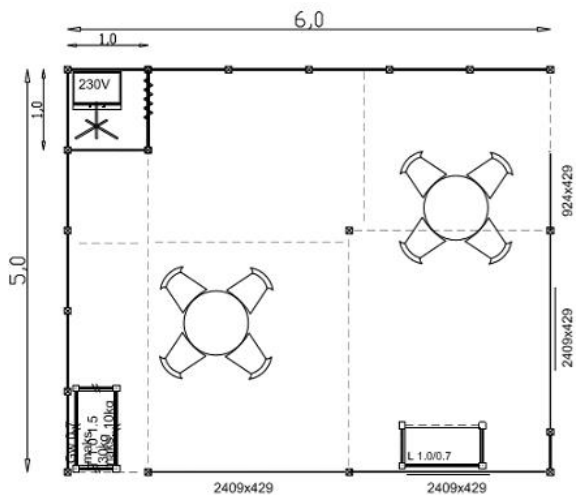

25 m2 – 11 700 ZŁ NETTO

GRAFIKA:

- FRYZY + SCIANKA 0,5 M - WYKLEJANE FOLIĄ
- ORACAL 049 (?);
- NAPIS NA FRYZACH - BIAŁY;
- LOGO NA FRONCIE LADY.

Instalacje techniczne	
Naświetlacz 60W	8szt.
Gniazdo 230V	1szt.
Meble i wyposażenie	
MEB-Z-00130 SZAFKA KUCHENNA	1szt.
CHE-W-00100 KOSZ NA ŚMIECI	1szt.
MEB-W-00011 WIESZAK NA UBRANIA	1szt.
MEB-K-00050 KRZESŁO BUK CLASSIC 2	8szt.
MEB-S-00032 STOLIK CLASSIC BUK	2szt.
Międzynarodowe Targi Poznańskie Sp. z o.o.	
Targi	POLAGRA - PREMIERY 2016
Zamawiający	PIAKIET
Lokalizacja	NAROŻNA
Powierzchnia	25 m2
Projektant	Agnieszka Rydzewska
Data	2018-05-17
Zabudowa	STANDARDOWA
Kolor ścianek	BIAŁY/GRANAT
Grafika	TAK
Kolor wykładziny	MODRAK

30 m2 – 13 500 ZŁ NETTO

GRAFIKA:

- FRYZY + SCIANKA 0,5 M - WYKLEJANE FOLIĄ ORACAL 049(?);
- NAPIS NA FRYZACH - BIAŁY;
- LOGO NA FRONCIE LADY.

Instalacje techniczne	
Naświetlacz 60W	10szt.
Gniazdo 230V	1szt.
Meble i wyposażenie	
MEB-Z-00130 SZAFKA KUCHENNA	1szt.
CHE-W-00100 KOSZ NA ŚMIECI	1szt.
MEB-W-00011 WIESZAK NA UBRANIA	1szt.
MEB-K-00050 KRZESŁO BUK CLASSIC 2	8szt.
MEB-S-00032 STOLIK CLASSIC BUK	2szt.
Międzynarodowe Targi Poznańskie Sp. z o.o.	
Targi	POLAGRA - PREMIERY 2016
Zamawiający	PAKIET
Lokalizacja	NAROŻNA
Powierzchnia	30 m2
Projektant	Agnieszka Rydzewska
Data	2018-05-17
Zabudowa	STANDARDOWA
Kolor ścianek	BIAŁY/GRANAT
Grafika	TAK
Kolor wykładziny	MODRAK