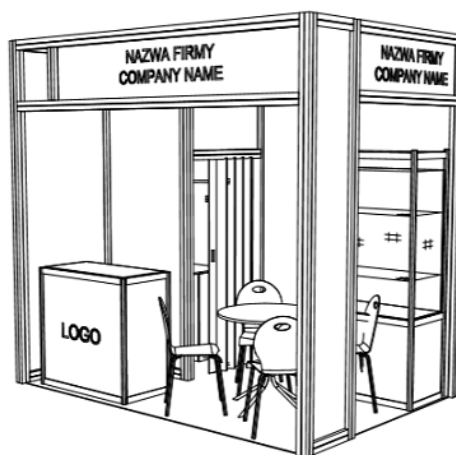

Stoiska – Pakiet Standard – Polagra 2021

6 m² – 3 500 Zł NETTO

GRAFIKA:

- FRYZY + SCIANKA 0,5 M - WYKLEJANE FOLIĄ ORACAL 049 (?);
- NAPIS NA FRYZACH - BIAŁY;
- LOGO NA FRONCIE LADY.

Instalacje techniczne	
Naświetlacz 60W	2szt.
Gniazdo 230V	1szt.
Mebel i wyposażenie	
MEB-K-00050 KRZESŁO BUK CLASSIC 2	4szt.
MEB-S-00032 STOLIK CLASSIC BUK	1szt.
CHE-W-00100 KOSZ NA ŚMIECI	1szt.
MEB-W-00011 WIESZAK NA UBRANIA	1szt.
MEB-Z-00130 SZAFKA KUCHENNA	1szt.
Międzynarodowe Targi Poznańskie Sp. z o.o.	
Targi	POLAGRA - PREMIERY 2016
Zamawiający	P.FOOD
Lokalizacja	NAROŻNA
Powierzchnia	6 m ²
Projektant	Agnieszka Rydzewska
Data	2018-05-17
Zabudowa	STANDARDOWA
Kolor ścianek	BIAŁY/GRANAT
Grafika	TAK
Kolor wykładziny	MODRAK

9 m2 – 5 040 Zł NETTO

GRAFIKA:

- FRYZY + SCIANKA 0,5 M - WYKLEJANE FOLIĄ ORACAL 049 (?);
- NAPIS NA FRYZACH - BIAŁY;
- LOGO NA FRONCIE LADY.

Instalacje techniczne	
Naświetlacz 60W	3szt.
Gniazdo 230V	1szt.
Meble i wyposażenie	
MEB-K-00050 KRZESLO BUK CLASSIC 2	4szt.
MEB-S-00032 STOLIK CLASSIC BUK	1szt.
CHE-W-00100 KOSZ NA SMIECI	1szt.
MEB-W-00011 WIESZAK NA UBRANIA	1szt.
MEB-Z-00130 SZAFKA KUCHENNA	1szt.
Międzynarodowe Targi Poznańskie Sp. z o.o.	
Targi	POLAGRA - PREMIERY 2016
Zamawiający	P. FOOD
Lokalizacja	NAROŻNA
Powierzchnia	9 m2
Projektant	Agnieszka Rydzewska
Data	2018-05-17
Zabudowa	STANDARDOWA
Kolor ścianek	BIAŁY/GRANAT
Grafika	TAK
Kolor wykładziny	MODRAK