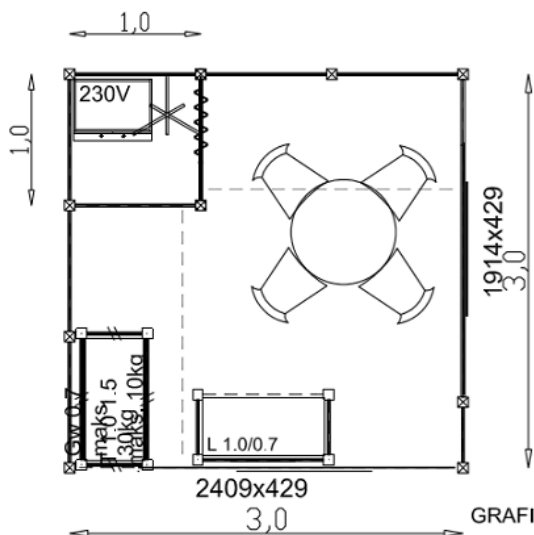

Stoiska – Pakiet Standard – Polagra 2021

6 m² – 3 500 Zł NETTO

GRAFIKA:

- FRYZY + SCIANKA 0,5 M - WYKLEJANE FOLIĄ ORACAL 049 (?);
- NAPIS NA FRYZACH - BIAŁY;
- LOGO NA FRONCIE LADY.

Instalacje techniczne	
Naświetlacz 60W	2szt.
Gniazdo 230V	1szt.
Mebel i wyposażenie	
MEB-K-00050 KRZESŁO BUK CLASSIC 2	4szt.
MEB-S-00032 STOLIK CLASSIC BUK	1szt.
CHE-W-00100 KOSZ NA ŚMIECI	1szt.
MEB-W-00011 WIESZAK NA UBRANIA	1szt.
MEB-Z-00130 SZAFKA KUCHENNA	1szt.
Międzynarodowe Targi Poznańskie Sp. z o.o.	
Targi	POLAGRA - PREMIERY 2016
Zamawiający	P.FOOD
Lokalizacja	NAROŻNA
Powierzchnia	6 m ²
Projektant	Agnieszka Rydzewska
Data	2018-05-17
Zabudowa	STANDARDOWA
Kolor ścianek	BIAŁY/GRANAT
Grafika	TAK
Kolor wykładziny	MODRAK

9 m2 – 5 040 Zł NETTO

GRAFIKA:

- FRYZY + SCIANKA 0,5 M - WYKLEJANE FOLIĄ ORACAL 049 (?);
- NAPIS NA FRYZACH - BIAŁY;
- LOGO NA FRONCIE LADY.

Instalacje techniczne	
Naświetlacz 60W	3szt.
Gniazdo 230V	1szt.
Meble i wyposażenie	
MEB-K-00050 KRZESLO BUK CLASSIC 2	4szt.
MEB-S-00032 STOLIK CLASSIC BUK	1szt.
CHE-W-00100 KOSZ NA SMIECI	1szt.
MEB-W-00011 WIESZAK NA UBRANIA	1szt.
MEB-Z-00130 SZAFKA KUCHENNA	1szt.
Międzynarodowe Targi Poznańskie Sp. z o.o.	
Targi	POLAGRA - PREMIERY 2016
Zamawiający	P. FOOD
Lokalizacja	NAROŻNA
Powierzchnia	9 m2
Projektant	Agnieszka Rydzewska
Data	2018-05-17
Zabudowa	STANDARDOWA
Kolor ścianek	BIAŁY/GRANAT
Grafika	TAK
Kolor wykładziny	MODRAK