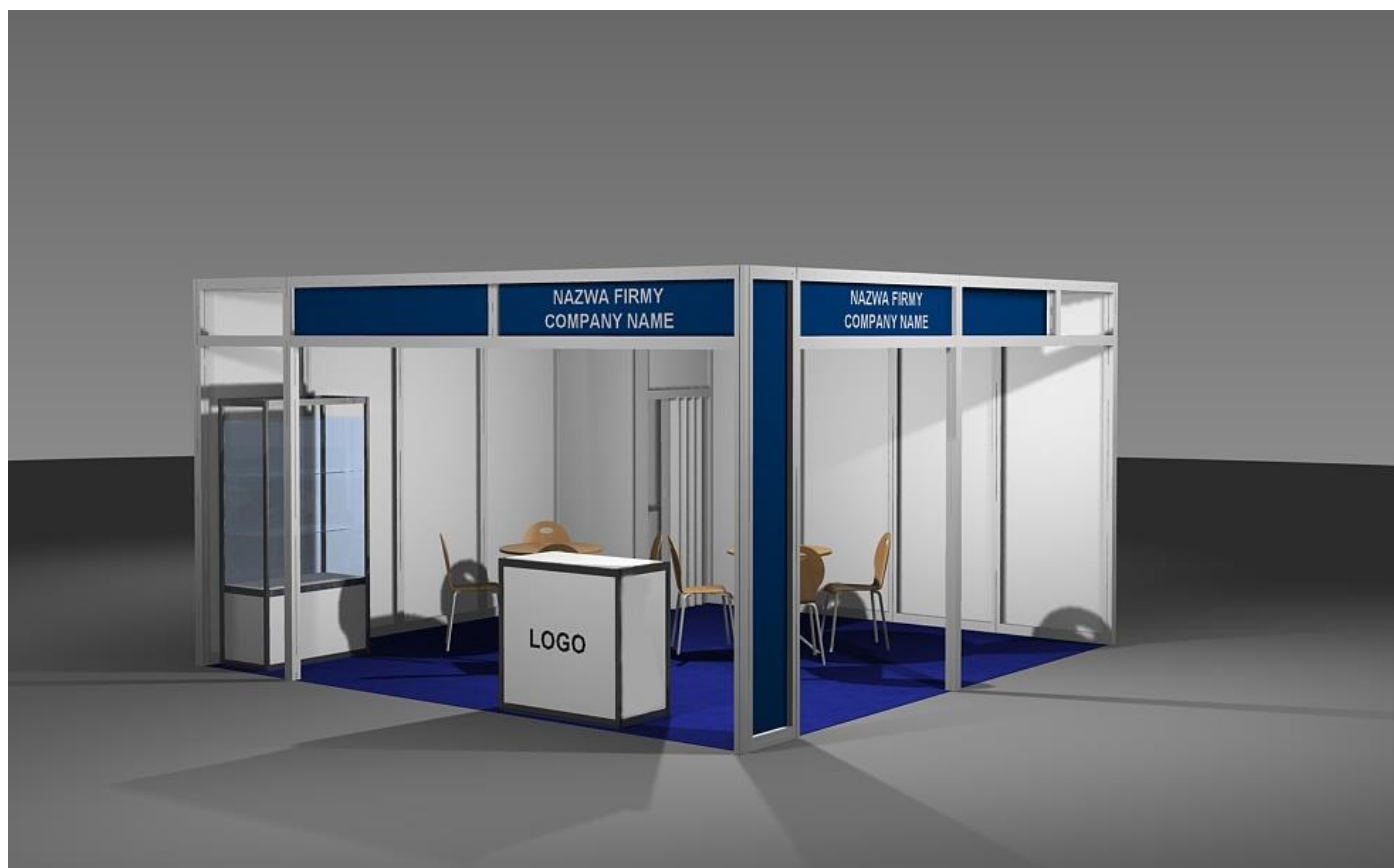

25 m2 – 11 700 ZŁ NETTO

GRAFIKA:

- FRYZY + SCIANKA 0,5 M - WYKLEJANE FOLIĄ
- ORACAL 049 (?);
- NAPIS NA FRYZACH - BIAŁY;
- LOGO NA FRONCIE LADY.

Instalacje techniczne	
Naświetlacz 60W	8szt.
Gniazdo 230V	1szt.
Meble i wyposażenie	
MEB-Z-00130 SZAFKA KUCHENNA	1szt.
CHE-W-00100 KOSZ NA ŚMIECI	1szt.
MEB-W-00011 WIESZAK NA UBRANIA	1szt.
MEB-K-00050 KRZESŁO BUK CLASSIC 2	8szt.
MEB-S-00032 STOLIK CLASSIC BUK	2szt.
Międzynarodowe Targi Poznańskie Sp. z o.o.	
Targi	POLAGRA - PREMIERY 2016
Zamawiający	PIAKIET
Lokalizacja	NAROŻNA
Powierzchnia	25 m2
Projektant	Agnieszka Rydzewska
Data	2018-05-17
Zabudowa	STANDARDOWA
Kolor ścianek	BIAŁY/GRANAT
Grafika	TAK
Kolor wykładziny	MODRAK

30 m2 – 13 500 ZŁ NETTO

GRAFIKA:

- FRYZY + SCIANKA 0,5 M - WYKLEJANE FOLIĄ ORACAL 049(?);
- NAPIS NA FRYZACH - BIAŁY;
- LOGO NA FRONCIE LADY.

Instalacje techniczne	
Naświetlacz 60W	10szt.
Gniazdo 230V	1szt.
Meble i wyposażenie	
MEB-Z-00130 SZAFKA KUCHENNA	1szt.
CHE-W-00100 KOSZ NA ŚMIECI	1szt.
MEB-W-00011 WIESZAK NA UBRANIA	1szt.
MEB-K-00050 KRZESŁO BUK CLASSIC 2	8szt.
MEB-S-00032 STOLIK CLASSIC BUK	2szt.
Międzynarodowe Targi Poznańskie Sp. z o.o.	
Targi	POLAGRA - PREMIERY 2016
Zamawiający	PAKIET
Lokalizacja	NAROŻNA
Powierzchnia	30 m2
Projektant	Agnieszka Rydzewska
Data	2018-05-17
Zabudowa	STANDARDOWA
Kolor ścianek	BIAŁY/GRANAT
Grafika	TAK
Kolor wykładziny	MODRAK