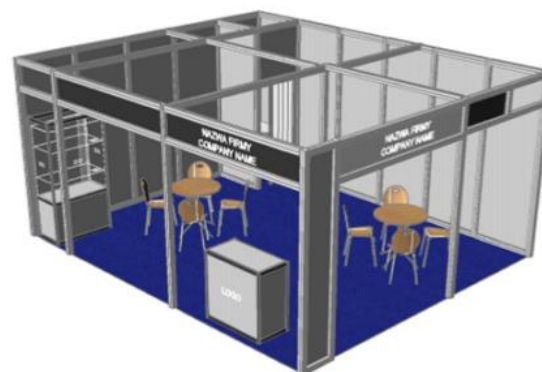

25 m2 – 11 700 ZŁ NETTO

GRAFIKA:

- FRYZY + SCIANKA 0,5 M - WYKLEJANE FOLIĄ
- ORACAL 049 (?);
- NAPIS NA FRYZACH - BIAŁY;
- LOGO NA FRONCIE LADY.

Instalacje techniczne	
Naświetlacz 60W	8szt.
Gniazdo 230V	1szt.
Meble i wyposażenie	
MEB-Z-00130 SZAFKA KUCHENNA	1szt.
CHE-W-00100 KOSZ NA ŚMIECI	1szt.
MEB-W-00011 WIESZAK NA UBRANIA	1szt.
MEB-K-00050 KRZESŁO BUK CLASSIC 2	8szt.
MEB-S-00032 STOLIK CLASSIC BUK	2szt.
Międzynarodowe Targi Poznańskie Sp. z o.o.	
Targi	POLAGRA - PREMIERY 2016
Zamawiający	PIAKIET
Lokalizacja	NAROŻNA
Powierzchnia	25 m2
Projektant	Agnieszka Rydzewska
Data	2018-05-17
Zabudowa	STANDARDOWA
Kolor ścianek	BIAŁY/GRANAT
Grafika	TAK
Kolor wykładziny	MODRAK

30 m2 – 13 500 ZŁ NETTO

GRAFIKA:

- FRYZY + SCIANKA 0,5 M - WYKLEJANE FOLIĄ ORACAL 049(?);
- NAPIS NA FRYZACH - BIAŁY;
- LOGO NA FRONCIE LADY.

Instalacje techniczne	
Naświetlacz 60W	10szt.
Gniazdo 230V	1szt.
Meble i wyposażenie	
MEB-Z-00130 SZAFKA KUCHENNA	1szt.
CHE-W-00100 KOSZ NA ŚMIECI	1szt.
MEB-W-00011 WIESZAK NA UBRANIA	1szt.
MEB-K-00050 KRZESŁO BUK CLASSIC 2	8szt.
MEB-S-00032 STOLIK CLASSIC BUK	2szt.
Międzynarodowe Targi Poznańskie Sp. z o.o.	
Targi	POLAGRA - PREMIERY 2016
Zamawiający	PAKIET
Lokalizacja	NAROŻNA
Powierzchnia	30 m2
Projektant	Agnieszka Rydzewska
Data	2018-05-17
Zabudowa	STANDARDOWA
Kolor ścianek	BIAŁY/GRANAT
Grafika	TAK
Kolor wykładziny	MODRAK