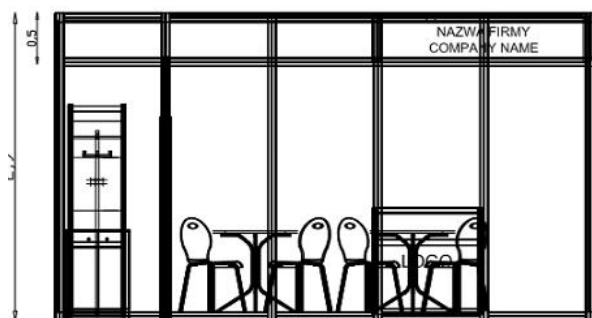

20 m2 – 9 900 Zł NETTO

GRAFIKA:

- FRYZY + SCIANKA 0,5 M - WYKLEJANE
- FOLIA ORACAL 049 (?);
- NAPIS NA FRYZACH - BIAŁY;
- LOGO NA FRONCIE LADY.

Instalacje techniczne	
Naświetlacz 60W	6szt.
Gniazdo 230V	1szt.
Meble i wyposażenie	
MEB-K-00050 KRZESLO BUK CLASSIC 2	8szt.
MEB-S-00032 STOLIK CLASSIC BUK	2szt.
MEB-Z-00130 SZAFKA KUCHENNA	1szt.
CHE-W-00100 KOSZ NA ŚMIECI	1szt.
MEB-W-00011 WIESZAK NA UBRANIA	1szt.
Międzynarodowe Targi Poznańskie Sp. z o.o.	
Targi	POLAGRA FOOD
Zamawiający	PAKIET
Lokalizacja	NAROŻNA
Powierzchnia	20 m2
Projektant	Agnieszka Rydzewska
Data	2018-05-21
Zabudowa	STANDARDOWA
Kolor ścianek	BIAŁY/GRANAT
Grafika	TAK
Kolor wykładziny	MODRAK

25 m2 – 11 700 ZŁ NETTO

GRAFIKA:

- FRYZY + SCIANKA 0,5 M - WYKLEJANE FOLIĄ
- ORACAL 049 (?);
- NAPIS NA FRYZACH - BIAŁY;
- LOGO NA FRONCIE LADY.

Instalacje techniczne	
Naświetlacz 60W	8szt.
Gniazdo 230V	1szt.
Meble i wyposażenie	
MEB-Z-00130 SZAFKA KUCHENNA	1szt.
CHE-W-00100 KOSZ NA ŚMIECI	1szt.
MEB-W-00011 WIESZAK NA UBRANIA	1szt.
MEB-K-00050 KRZESŁO BUK CLASSIC 2	8szt.
MEB-S-00032 STOLIK CLASSIC BUK	2szt.
Międzynarodowe Targi Poznańskie Sp. z o.o.	
Targi	POLAGRA - PREMIERY 2016
Zamawiający	PIAKIET
Lokalizacja	NAROŻNA
Powierzchnia	25 m2
Projektant	Agnieszka Rydzewska
Data	2018-05-17
Zabudowa	STANDARDOWA
Kolor ścianek	BIAŁY/GRANAT
Grafika	TAK
Kolor wykładziny	MODRAK