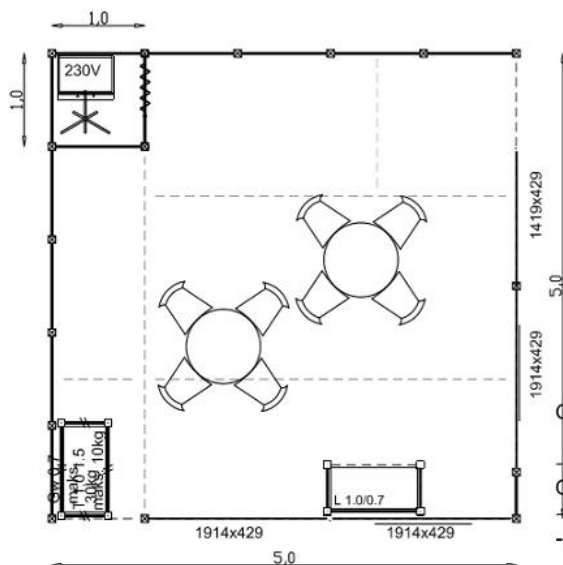

20 m2 – 9 900 Zł NETTO

GRAFIKA:

- FRYZY + SCIANKA 0,5 M - WYKLEJANE
- FOLIA ORACAL 049 (?);
- NAPIS NA FRYZACH - BIAŁY;
- LOGO NA FRONCIE LADY.

Instalacje techniczne	
Naświetlacz 60W	6szt.
Gniazdo 230V	1szt.
Meble i wyposażenie	
MEB-K-00050 KRZESLO BUK CLASSIC 2	8szt.
MEB-S-00032 STOLIK CLASSIC BUK	2szt.
MEB-Z-00130 SZAFKA KUCHENNA	1szt.
CHE-W-00100 KOSZ NA ŚMIECI	1szt.
MEB-W-00011 WIESZAK NA UBRANIA	1szt.
Międzynarodowe Targi Poznańskie Sp. z o.o.	
Targi	POLAGRA FOOD
Zamawiający	PAKIET
Lokalizacja	NAROŻNA
Powierzchnia	20 m2
Projektant	Agnieszka Rydzewska
Data	2018-05-21
Zabudowa	STANDARDOWA
Kolor ścianek	BIAŁY/GRANAT
Grafika	TAK
Kolor wykładziny	MODRAK

25 m2 – 11 700 ZŁ NETTO

GRAFIKA:

- FRYZY + SCIANKA 0,5 M - WYKLEJANE FOLIĄ
- ORACAL 049 (?);
- NAPIS NA FRYZACH - BIAŁY;
- LOGO NA FRONCIE LADY.

Instalacje techniczne	
Naświetlacz 60W	8szt.
Gniazdo 230V	1szt.
Meble i wyposażenie	
MEB-Z-00130 SZAFKA KUCHENNA	1szt.
CHE-W-00100 KOSZ NA ŚMIECI	1szt.
MEB-W-00011 WIESZAK NA UBRANIA	1szt.
MEB-K-00050 KRZESŁO BUK CLASSIC 2	8szt.
MEB-S-00032 STOLIK CLASSIC BUK	2szt.
Międzynarodowe Targi Poznańskie Sp. z o.o.	
Targi	POLAGRA - PREMIERY 2016
Zamawiający	PIAKIET
Lokalizacja	NAROŻNA
Powierzchnia	25 m2
Projektant	Agnieszka Rydzewska
Data	2018-05-17
Zabudowa	STANDARDOWA
Kolor ścianek	BIAŁY/GRANAT
Grafika	TAK
Kolor wykładziny	MODRAK