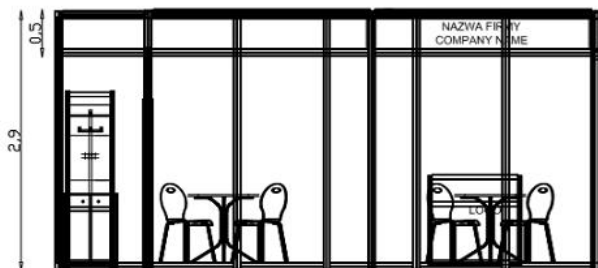

25 m2 – 11 700 ZŁ NETTO

GRAFIKA:

- FRYZY + SCIANKA 0,5 M - WYKLEJANE FOLIĄ
- ORACAL 049 (?);
- NAPIS NA FRYZACH - BIAŁY;
- LOGO NA FRONCIE LADY.

Instalacje techniczne	
Naświetlacz 60W	8szt.
Gniazdo 230V	1szt.
Meble i wyposażenie	
MEB-Z-00130 SZAFKA KUCHENNA	1szt.
CHE-W-00100 KOSZ NA ŚMIECI	1szt.
MEB-W-00011 WIESZAK NA UBRANIA	1szt.
MEB-K-00050 KRZESŁO BUK CLASSIC 2	8szt.
MEB-S-00032 STOLIK CLASSIC BUK	2szt.
Międzynarodowe Targi Poznańskie Sp. z o.o.	
Targi	POLAGRA - PREMIERY 2016
Zamawiający	PIAKIET
Lokalizacja	NAROŻNA
Powierzchnia	25 m2
Projektant	Agnieszka Rydzewska
Data	2018-05-17
Zabudowa	STANDARDOWA
Kolor ścianek	BIAŁY/GRANAT
Grafika	TAK
Kolor wykładziny	MODRAK

30 m2 – 13 500 ZŁ NETTO

GRAFIKA:

- FRYZY + SCIANKA 0,5 M - WYKLEJANE FOLIĄ ORACAL 049(?);
- NAPIS NA FRYZACH - BIAŁY;
- LOGO NA FRONCIE LADY.

Instalacje techniczne	
Naświetlacz 60W	10szt.
Gniazdo 230V	1szt.
Meble i wyposażenie	
MEB-Z-00130 SZAFKA KUCHENNA	1szt.
CHE-W-00100 KOSZ NA ŚMIECI	1szt.
MEB-W-00011 WIESZAK NA UBRANIA	1szt.
MEB-K-00050 KRZESŁO BUK CLASSIC 2	8szt.
MEB-S-00032 STOLIK CLASSIC BUK	2szt.
Międzynarodowe Targi Poznańskie Sp. z o.o.	
Targi	POLAGRA - PREMIERY 2016
Zamawiający	PAKIET
Lokalizacja	NAROŻNA
Powierzchnia	30 m2
Projektant	Agnieszka Rydzewska
Data	2018-05-17
Zabudowa	STANDARDOWA
Kolor ścianek	BIAŁY/GRANAT
Grafika	TAK
Kolor wykładziny	MODRAK