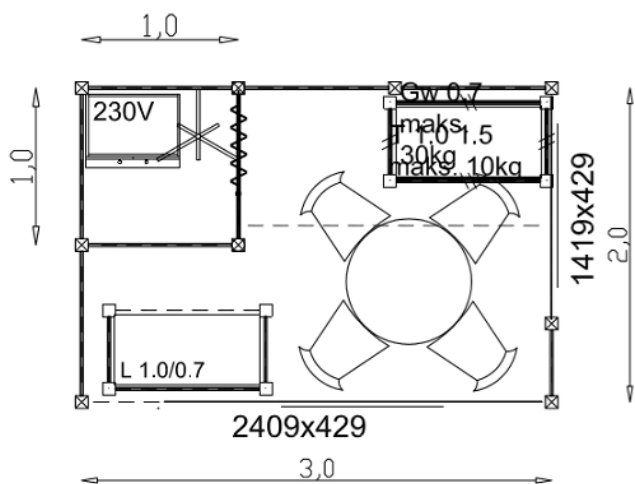

Stoiska – Pakiet Standard – Polagra 2021

6 m² – 3 500 Zł NETTO

GRAFIKA:

- FRYZY + SCIANKA 0,5 M - WYKLEJANE FOLIĄ ORACAL 049 (?);
- NAPIS NA FRYZACH - BIAŁY;
- LOGO NA FRONCIE LADY.

Instalacje techniczne	
Naświetlacz 60W	2szt.
Gniazdo 230V	1szt.
Mebel i wyposażenie	
MEB-K-00050 KRZESŁO BUK CLASSIC 2	4szt.
MEB-S-00032 STOLIK CLASSIC BUK	1szt.
CHE-W-00100 KOSZ NA ŚMIECI	1szt.
MEB-W-00011 WIESZAK NA UBRANIA	1szt.
MEB-Z-00130 SZAFKA KUCHENNA	1szt.
Międzynarodowe Targi Poznańskie Sp. z o.o.	
Targi	POLAGRA - PREMIERY 2016
Zamawiający	P.FOOD
Lokalizacja	NAROŻNA
Powierzchnia	6 m ²
Projektant	Agnieszka Rydzewska
Data	2018-05-17
Zabudowa	STANDARDOWA
Kolor ścianek	BIAŁY/GRANAT
Grafika	TAK
Kolor wykładziny	MODRAK

9 m2 – 5 040 Zł NETTO

GRAFIKA:

- FRYZY + SCIANKA 0,5 M - WYKLEJANE FOLIĄ ORACAL 049 (?);
- NAPIS NA FRYZACH - BIAŁY;
- LOGO NA FRONCIE LADY.

Instalacje techniczne	
Naświetlacz 60W	3szt.
Gniazdo 230V	1szt.
Meble i wyposażenie	
MEB-K-00050 KRZESLO BUK CLASSIC 2	4szt.
MEB-S-00032 STOLIK CLASSIC BUK	1szt.
CHE-W-00100 KOSZ NA SMIECI	1szt.
MEB-W-00011 WIESZAK NA UBRANIA	1szt.
MEB-Z-00130 SZAFKA KUCHENNA	1szt.
Międzynarodowe Targi Poznańskie Sp. z o.o.	
Targi	POLAGRA - PREMIERY 2016
Zamawiający	P. FOOD
Lokalizacja	NAROŻNA
Powierzchnia	9 m2
Projektant	Agnieszka Rydzewska
Data	2018-05-17
Zabudowa	STANDARDOWA
Kolor ścianek	BIAŁY/GRANAT
Grafika	TAK
Kolor wykładziny	MODRAK