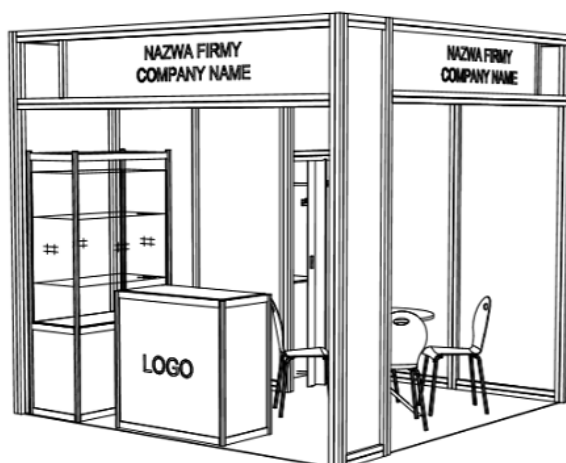

Stoiska – Pakiet Standard – Polagra 2021

6 m² – 3 500 Zł NETTO

GRAFIKA:

- FRYZY + SCIANKA 0,5 M - WYKLEJANE FOLIĄ ORACAL 049 (?);
- NAPIS NA FRYZACH - BIAŁY;
- LOGO NA FRONCIE LADY.

Instalacje techniczne	
Naświetlacz 60W	2szt.
Gniazdo 230V	1szt.
Mebel i wyposażenie	
MEB-K-00050 KRZESŁO BUK CLASSIC 2	4szt.
MEB-S-00032 STOLIK CLASSIC BUK	1szt.
CHE-W-00100 KOSZ NA ŚMIECI	1szt.
MEB-W-00011 WIESZAK NA UBRANIA	1szt.
MEB-Z-00130 SZAFKA KUCHENNA	1szt.
Międzynarodowe Targi Poznańskie Sp. z o.o.	
Targi	POLAGRA - PREMIERY 2016
Zamawiający	P.FOOD
Lokalizacja	NAROŻNA
Powierzchnia	6 m ²
Projektant	Agnieszka Rydzewska
Data	2018-05-17
Zabudowa	STANDARDOWA
Kolor ścianek	BIAŁY/GRANAT
Grafika	TAK
Kolor wykładziny	MODRAK

9 m2 – 5 040 Zł NETTO

GRAFIKA:

- FRYZY + SCIANKA 0,5 M - WYKLEJANE FOLIĄ ORACAL 049 (?);
- NAPIS NA FRYZACH - BIAŁY;
- LOGO NA FRONCIE LADY.

Instalacje techniczne	
Naświetlacz 60W	3szt.
Gniazdo 230V	1szt.
Meble i wyposażenie	
MEB-K-00050 KRZESLO BUK CLASSIC 2	4szt.
MEB-S-00032 STOLIK CLASSIC BUK	1szt.
CHE-W-00100 KOSZ NA SMIECI	1szt.
MEB-W-00011 WIESZAK NA UBRANIA	1szt.
MEB-Z-00130 SZAFKA KUCHENNA	1szt.
Międzynarodowe Targi Poznańskie Sp. z o.o.	
Targi	POLAGRA - PREMIERY 2016
Zamawiający	P. FOOD
Lokalizacja	NAROŻNA
Powierzchnia	9 m2
Projektant	Agnieszka Rydzewska
Data	2018-05-17
Zabudowa	STANDARDOWA
Kolor ścianek	BIAŁY/GRANAT
Grafika	TAK
Kolor wykładziny	MODRAK