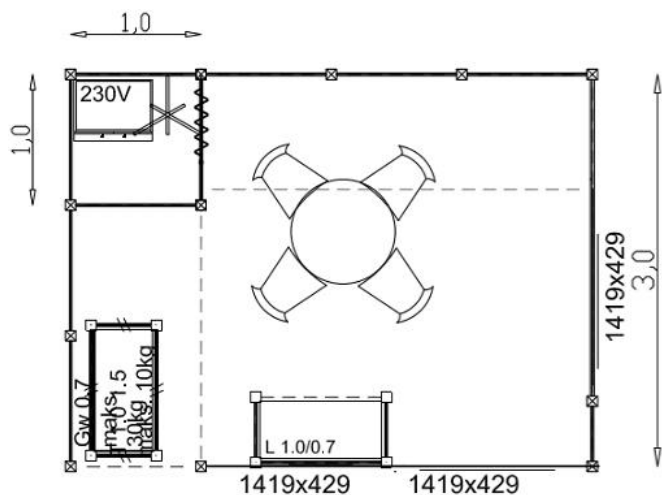

9 m2 – 5 040 Zł NETTO

GRAFIKA:

- FRYZY + SCIANKA 0,5 M - WYKLEJANE FOLIĄ ORACAL 049 (?);
- NAPIS NA FRYZACH - BIAŁY;
- LOGO NA FRONCIE LADY.

Instalacje techniczne	
Naświetlacz 60W	3szt.
Gniazdo 230V	1szt.
Meble i wyposażenie	
MEB-K-00050 KRZESLO BUK CLASSIC 2	4szt.
MEB-S-00032 STOLIK CLASSIC BUK	1szt.
CHE-W-00100 KOSZ NA SMIECI	1szt.
MEB-W-00011 WIESZAK NA UBRANIA	1szt.
MEB-Z-00130 SZAFKA KUCHENNA	1szt.
Międzynarodowe Targi Poznańskie Sp. z o.o.	
Targi	POLAGRA - PREMIERY 2016
Zamawiający	P. FOOD
Lokalizacja	NAROŻNA
Powierzchnia	9 m2
Projektant	Agnieszka Rydzewska
Data	2018-05-17
Zabudowa	STANDARDOWA
Kolor ścianek	BIAŁY/GRANAT
Grafika	TAK
Kolor wykładziny	MODRAK

12 m2 – 6 420 Zł NETTO

GRAFIKA:

- FRYZY + SCIANKA 0,5 M - WYKLEJANE FOLIA
- ORACAL 049 (?);
- NAPIS NA FRYZACH - BIAŁY;
- LOGO NA FRONCIE LADY.

Instalacje techniczne	
Naświetlacz 60W	4szt.
Gniazdo 230V	1szt.
Meble i wyposażenie	
MEB-K-00050 KRZESŁO BUK CLASSIC 2	4szt.
MEB-S-00032 STOLIK CLASSIC BUK	1szt.
CHE-W-00100 KOSZ NA ŚMIECI	1szt.
MEB-W-00011 WIESZAK NA UBRANIA	1szt.
MEB-Z-00130 SZAFKA KUCHENNA	1szt.
Międzynarodowe Targi Poznańskie Sp. z o.o.	
Targi	POLAGRA - PREMIERY 2016
Zamawiający	P. FOOD
Lokalizacja	NAROŻNA
Powierzchnia	12 m2
Projektant	Agnieszka Rydzewska
Data	2018-05-17
Zabudowa	STANDARDOWA
Kolor ścianek	BIAŁY/GRANAT
Grafika	TAK
Kolor wykładziny	MODRAK