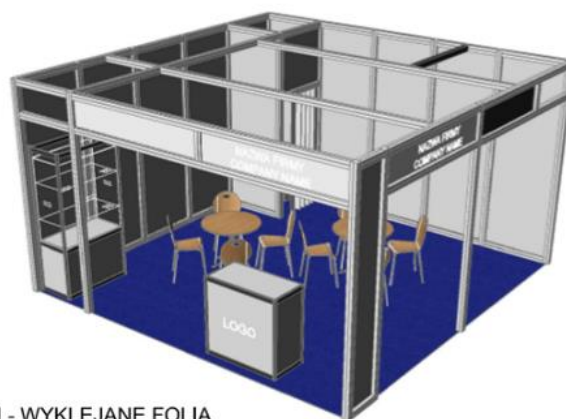

20 m2 – 9 900 Zł NETTO

GRAFIKA:

- FRYZY + SCIANKA 0,5 M - WYKLEJANE
- FOLIA ORACAL 049 (?);
- NAPIS NA FRYZACH - BIAŁY;
- LOGO NA FRONCIE LADY.

Instalacje techniczne	
Naświetlacz 60W	6szt.
Gniazdo 230V	1szt.
Meble i wyposażenie	
MEB-K-00050 KRZESLO BUK CLASSIC 2	8szt.
MEB-S-00032 STOLIK CLASSIC BUK	2szt.
MEB-Z-00130 SZAFKA KUCHENNA	1szt.
CHE-W-00100 KOSZ NA ŚMIECI	1szt.
MEB-W-00011 WIESZAK NA UBRANIA	1szt.
Międzynarodowe Targi Poznańskie Sp. z o.o.	
Targi	POLAGRA FOOD
Zamawiający	PAKIET
Lokalizacja	NAROŻNA
Powierzchnia	20 m2
Projektant	Agnieszka Rydzewska
Data	2018-05-21
Zabudowa	STANDARDOWA
Kolor ścianek	BIAŁY/GRANAT
Grafika	TAK
Kolor wykładziny	MODRAK

25 m2 – 11 700 ZŁ NETTO

GRAFIKA:

- FRYZY + SCIANKA 0,5 M - WYKLEJANE FOLIĄ
- ORACAL 049 (?);
- NAPIS NA FRYZACH - BIAŁY;
- LOGO NA FRONCIE LADY.

Instalacje techniczne	
Naświetlacz 60W	8szt.
Gniazdo 230V	1szt.
Meble i wyposażenie	
MEB-Z-00130 SZAFKA KUCHENNA	1szt.
CHE-W-00100 KOSZ NA ŚMIECI	1szt.
MEB-W-00011 WIESZAK NA UBRANIA	1szt.
MEB-K-00050 KRZESŁO BUK CLASSIC 2	8szt.
MEB-S-00032 STOLIK CLASSIC BUK	2szt.
Międzynarodowe Targi Poznańskie Sp. z o.o.	
Targi	POLAGRA - PREMIERY 2016
Zamawiający	PIAKIET
Lokalizacja	NAROŻNA
Powierzchnia	25 m2
Projektant	Agnieszka Rydzewska
Data	2018-05-17
Zabudowa	STANDARDOWA
Kolor ścianek	BIAŁY/GRANAT
Grafika	TAK
Kolor wykładziny	MODRAK