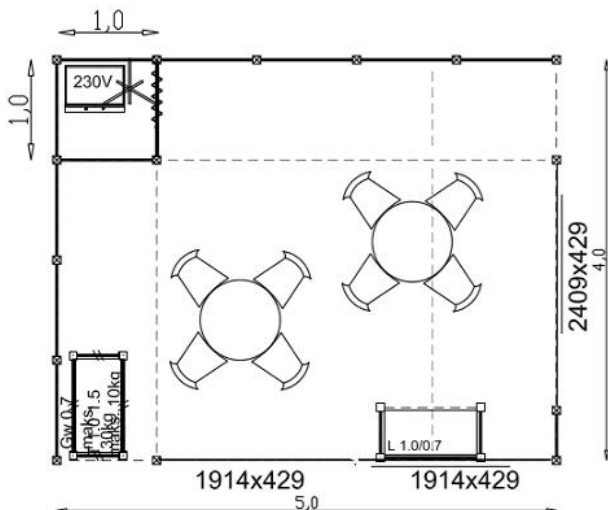

12 m2 – 6 420 Zł NETTO

GRAFIKA:

- FRYZY + SCIANKA 0,5 M - WYKLEJANE FOLIA
- ORACAL 049 (?);
- NAPIS NA FRYZACH - BIAŁY;
- LOGO NA FRONCIE LADY.

Instalacje techniczne	
Naświetlacz 60W	4szt.
Gniazdo 230V	1szt.
Meble i wyposażenie	
MEB-K-00050 KRZESŁO BUK CLASSIC 2	4szt.
MEB-S-00032 STOLIK CLASSIC BUK	1szt.
CHE-W-00100 KOSZ NA ŚMIECI	1szt.
MEB-W-00011 WIESZAK NA UBRANIA	1szt.
MEB-Z-00130 SZAFKA KUCHENNA	1szt.
Międzynarodowe Targi Poznańskie Sp. z o.o.	
Targi	POLAGRA - PREMIERY 2016
Zamawiający	P. FOOD
Lokalizacja	NAROŻNA
Powierzchnia	12 m2
Projektant	Agnieszka Rydzewska
Data	2018-05-17
Zabudowa	STANDARDOWA
Kolor ścianek	BIAŁY/GRANAT
Grafika	TAK
Kolor wykładziny	MODRAK

20 m2 – 9 900 Zł NETTO

GRAFIKA:

- FRYZY + SCIANKA 0,5 M - WYKLEJANE
- FOLIA ORACAL 049 (?);
- NAPIS NA FRYZACH - BIAŁY;
- LOGO NA FRONCIE LADY.

Instalacje techniczne	
Naświetlacz 60W	6szt.
Gniazdo 230V	1szt.
Meble i wyposażenie	
MEB-K-00050 KRZESLO BUK CLASSIC 2	8szt.
MEB-S-00032 STOLIK CLASSIC BUK	2szt.
MEB-Z-00130 SZAFKA KUCHENNA	1szt.
CHE-W-00100 KOSZ NA ŚMIECI	1szt.
MEB-W-00011 WIESZAK NA UBRANIA	1szt.
Międzynarodowe Targi Poznańskie Sp. z o.o.	
Targi	POLAGRA FOOD
Zamawiający	PAKIET
Lokalizacja	NAROŻNA
Powierzchnia	20 m2
Projektant	Agnieszka Rydzewska
Data	2018-05-21
Zabudowa	STANDARDOWA
Kolor ścianek	BIAŁY/GRANAT
Grafika	TAK
Kolor wykładziny	MODRAK